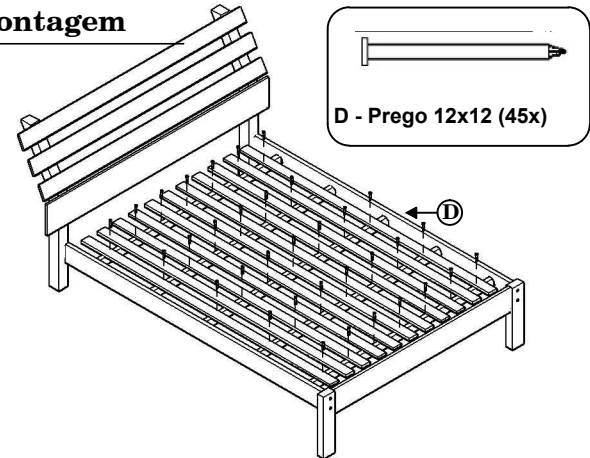

CAMA REBECA

Parte do Produto

- 1 Lateral esquerda e Direita (2x)
- 2 Sarrafo central trav. (1x)
- 3 Sarrafos (4x)
- 4 Ripas (11x)
- 5 Travessa da cabeceira 1,51 x 9 cm (3x)
- 6 Travessa da cabeceira inferior 1,51 x 17 cm (1x)
- 7 Peseira (1x)
- 8 Pés da cabeceira direito 6 x 3,5 (1x)
- 9 Pés da cabeceira esquerdo 6 x 3,5 (1x)
- 10 Pés da peseira (2x)

Componentes

- | | |
|--|---|
| 
A - Parafuso 1/4x90 (8x) | 
D - Pregão 12x12 (30x) |
| 
B - Porca Quadrada (8x) | 
E - Parafuso 1/4x60 (2x) |
| 
C - Porca Cilíndrica (2x) | 
F - Parafuso 1/4x50 (8x) |
| | 
G - Cavilha 8x30 (16x) |

1- Montagem

2- Montagem

3- Montagem

4- Montagem