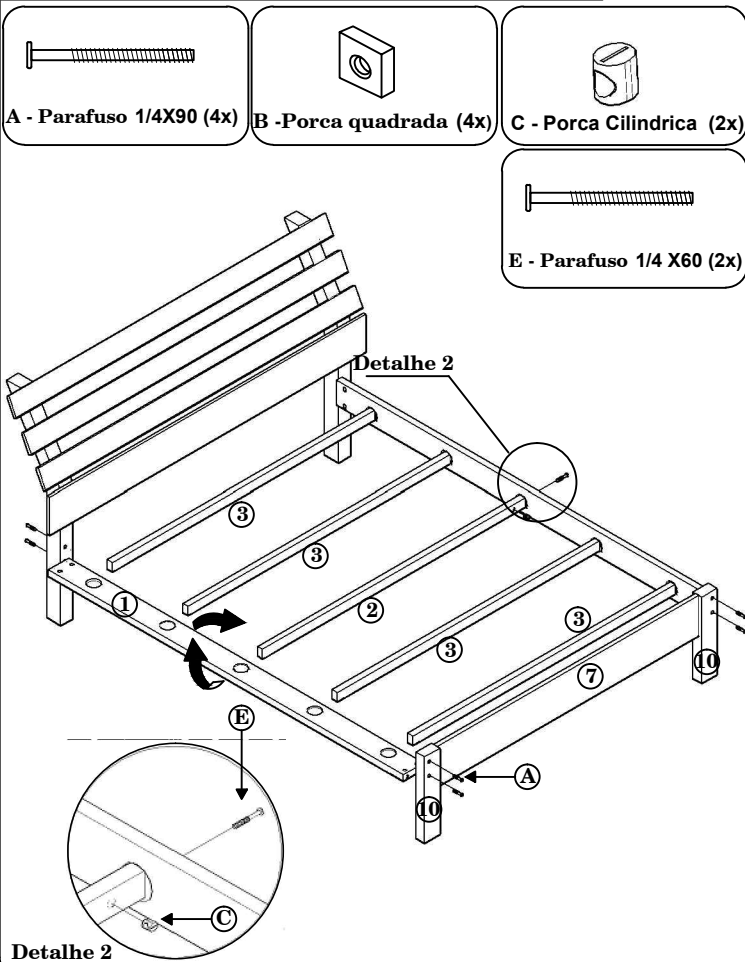

2- Montagem