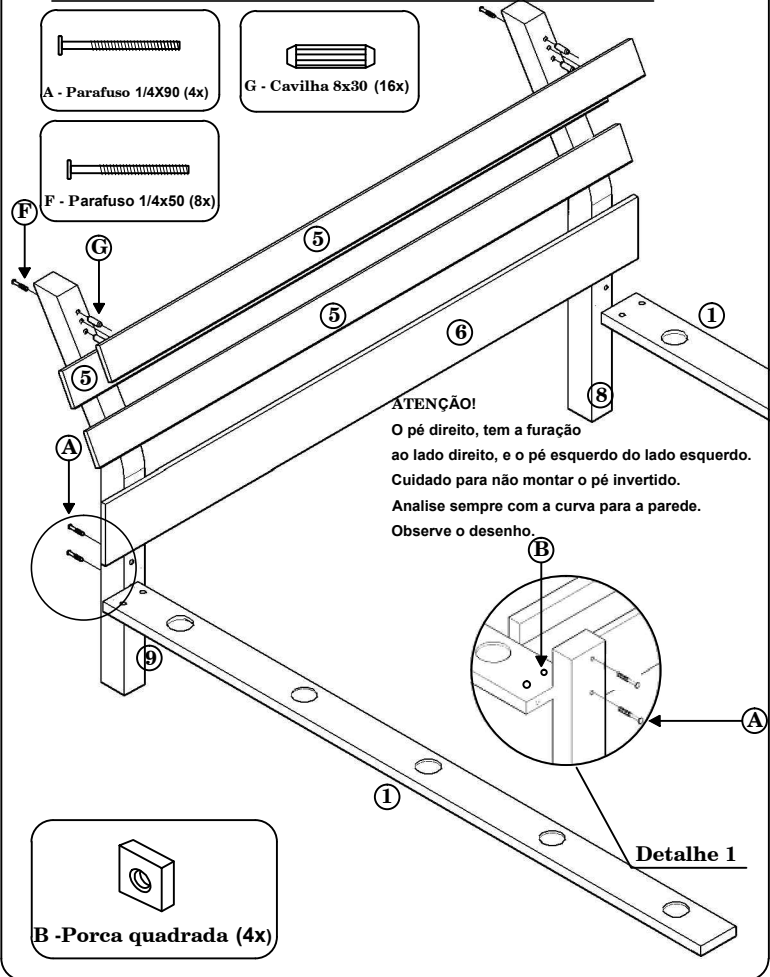

CAMA REBECA

Parte do Produto

- 1 Lateral esquerda e Direita (2x)
- 2 Sarrafo central trav. (1x)
- 3 Sarrafos (4x)
- 4 Ripas (11x)
- 5 Travessa da cabeceira 1,51 x 9 cm (3x)
- 6 Travessa da cabeceira inferior 1,51 x 17 cm (1x)
- 7 Peseira (1x)
- 8 Pés da cabeceira direito 6 x 3,5 (1x)
- 9 Pés da cabeceira esquerdo 6 x 3,5 (1x)
- 10 Pés da peseira (2x)

Componentes

 A - Parafuso 1/4x90 (8x)	 D - Pregão 12x12 (30x)
 B - Porca Quadrada (8x)	 E - Parafuso 1/4x60 (2x)
 C - Porca Cilíndrica (2x)	 F - Parafuso 1/4x50 (8x)
	 G - Cavilha 8x30 (16x)

1- Montagem